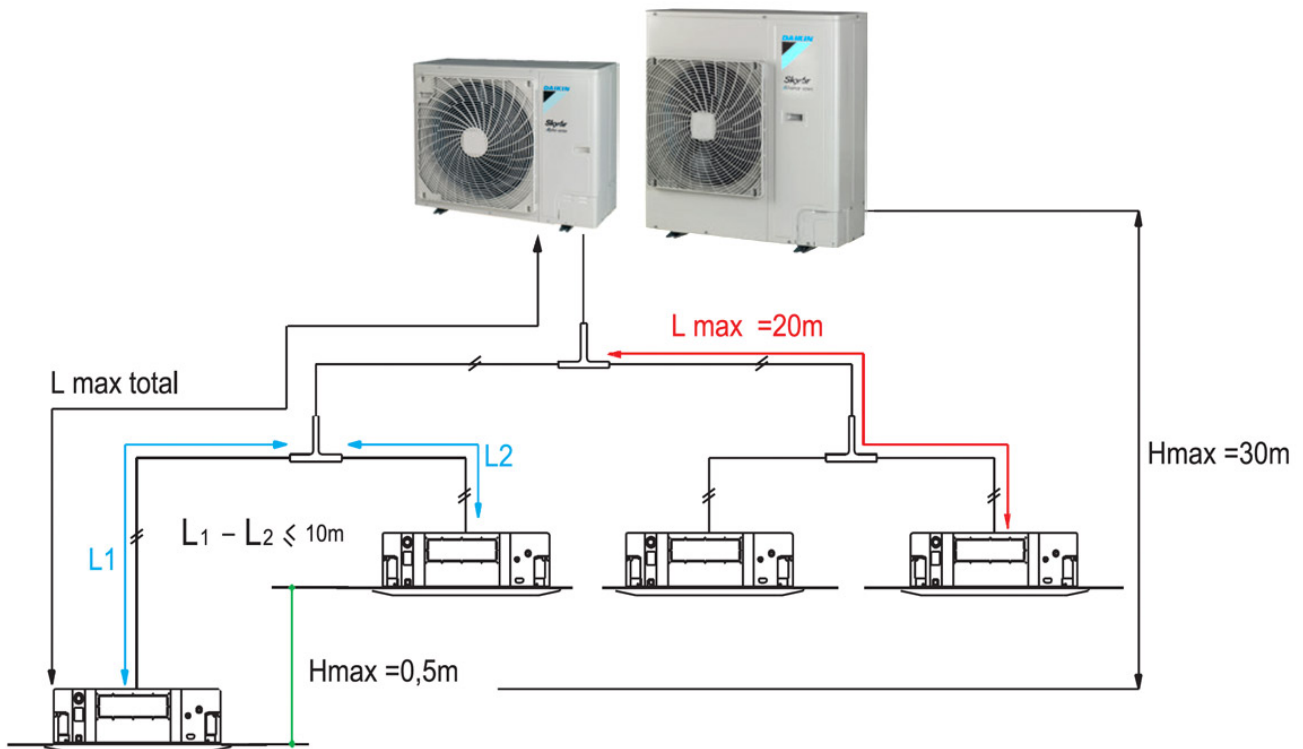

Esquema Twin (ejemplo RZAG/RZASG)

Esquema triple (ejemplo RZAG/RZASG)

Esquema Doble Twin (ejemplo RZAG/RZASG)

L max total (modelo 71): 55 m.

L max total (modelos 100, 125, 140): 85 m.

Valores válidos para twin, triple, doble twin