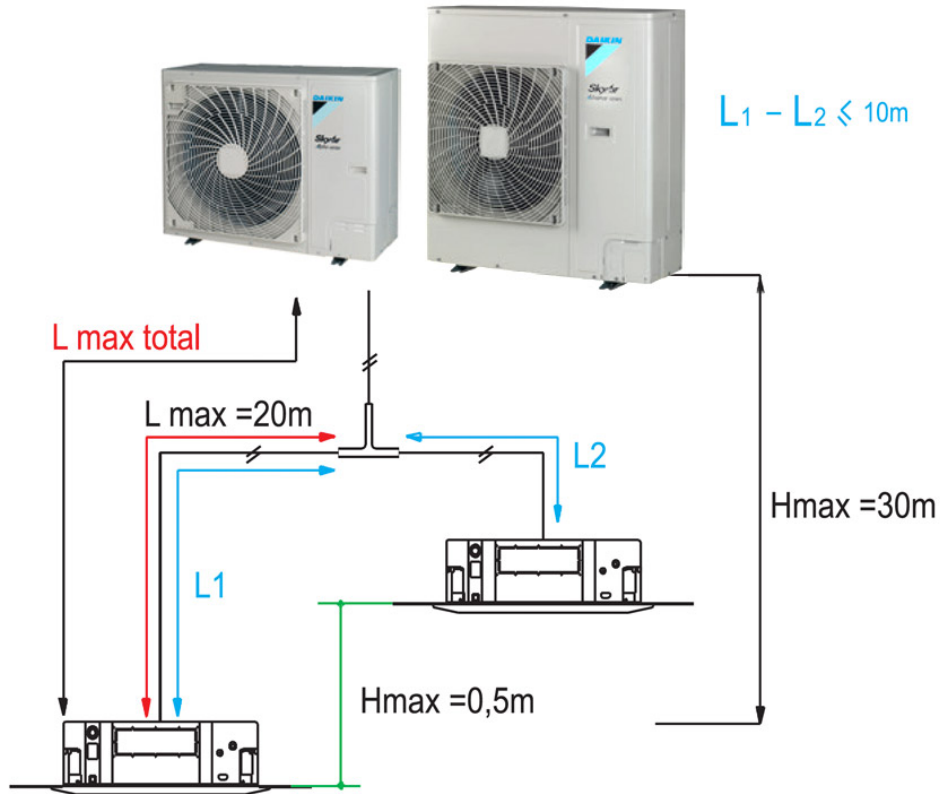

Esquema Twin (ejemplo RZAG/RZASG)

Esquema triple (ejemplo RZAG/RZASG)

Esquema Doble Twin (ejemplo RZAG/RZASG)

L max total (modelo 71): 55 m.

L max total (modelos 100, 125, 140): 85 m.

Valores válidos para twin, triple, doble twin