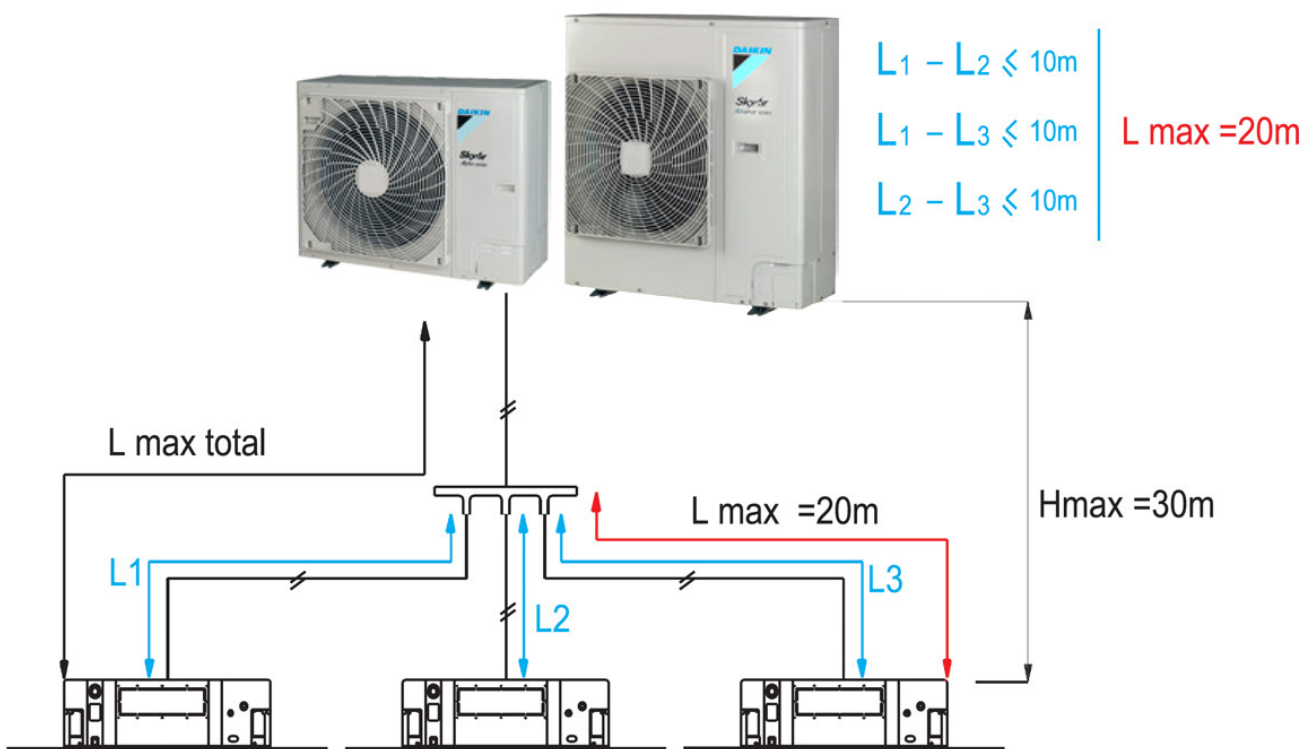

Esquema Twin (ejemplo RZAG/RZASG)

Esquema triple (ejemplo RZAG/RZASG)

Esquema Doble Twin (ejemplo RZAG/RZASG)

L max total (modelo 71): 55 m.

L max total (modelos 100, 125, 140): 85 m.

Valores válidos para twin, triple, doble twin