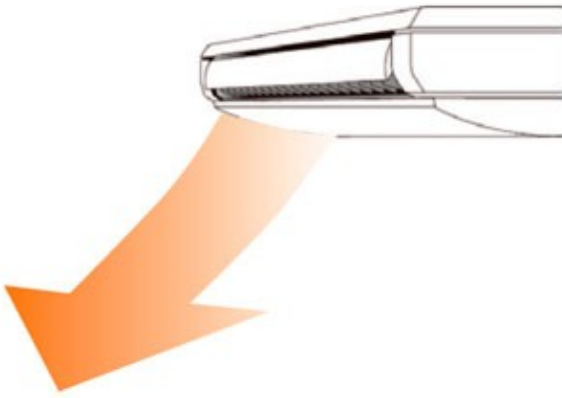

Lamas semiabiertas:  
reducido flujo de aire

Lamas completamente abiertas:  
mayor flujo de aire

Catálogos en pdf

**Horizontal de techo HAS-A HASG-A - Sky Air Serie Advance**

[PDF](#) | 212.80KB

(/content/dam/DACS/Imagenes/Site/Area-de-profesionales/Sky-Air/Nuevos-catalogos-sky-air-2019/07-Horizontal-de-Techo/Horizontal%20de%20techo%20HAS-A%20HASG-A%20-%20Sky%20Air%20Serie%20Advance.pdf)